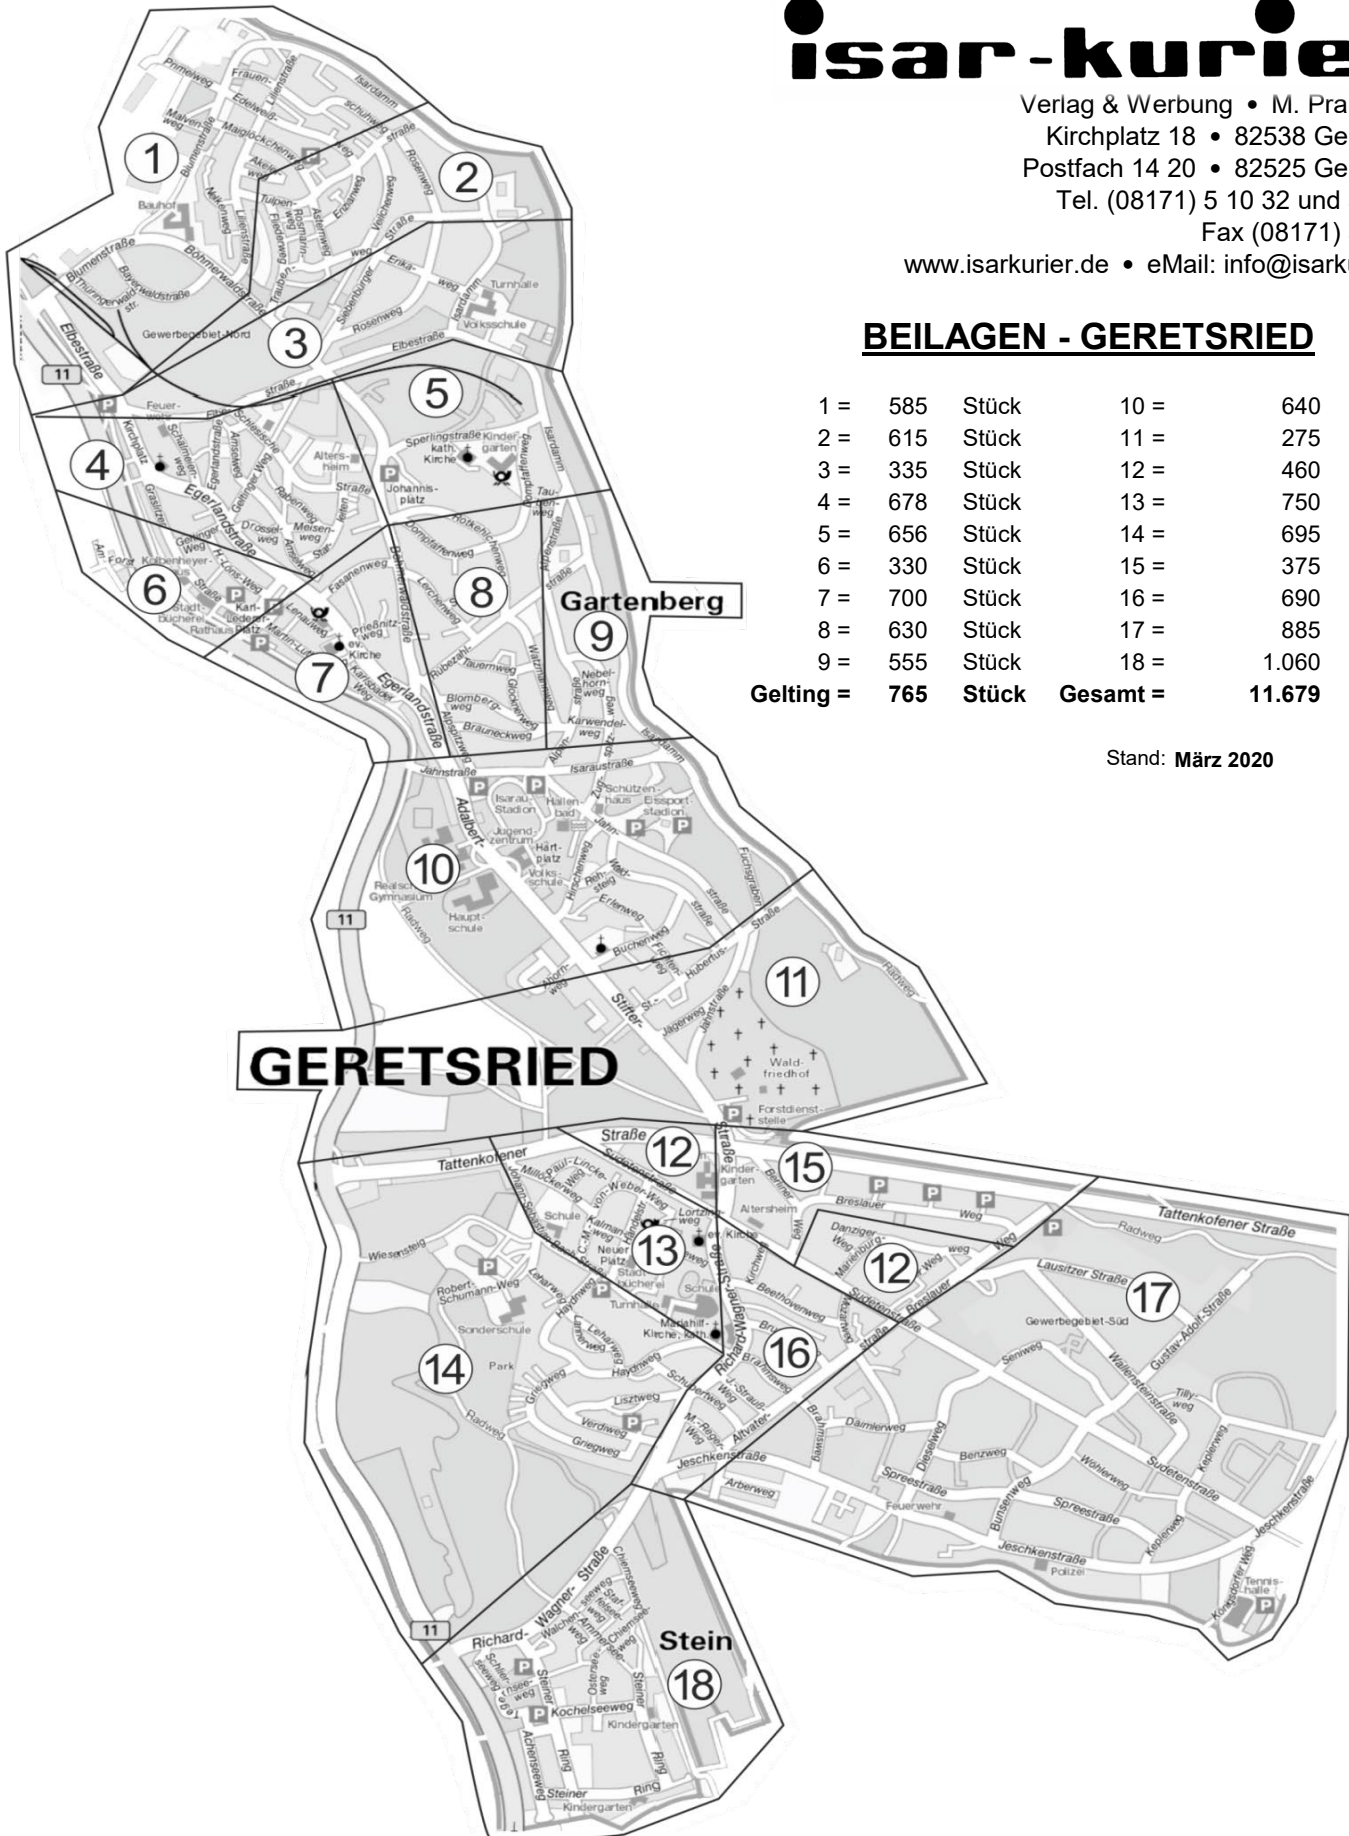

isar-kurier

Verlag & Werbung • M. Prankl e.K.

Kirchplatz 18 • 82538 Geretsried

Postfach 14 20 • 82525 Geretsried

Tel. (08171) 5 10 32 und 5 10 33

Fax (08171) 5 15 66

www.isarkurier.de • eMail: info@isarkurier.de

BEILAGEN - GERETSRIED

1 =	585 Stück	10 =	640 Stück
2 =	615 Stück	11 =	275 Stück
3 =	335 Stück	12 =	460 Stück
4 =	678 Stück	13 =	750 Stück
5 =	656 Stück	14 =	695 Stück
6 =	330 Stück	15 =	375 Stück
7 =	700 Stück	16 =	690 Stück
8 =	630 Stück	17 =	885 Stück
9 =	555 Stück	18 =	1.060 Stück
Gelting =	765 Stück	Gesamt =	11.679 Stück