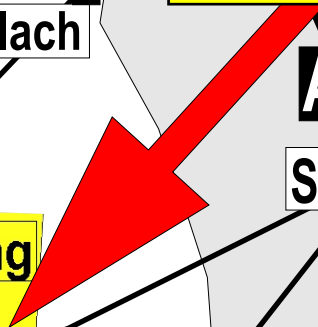

Verbreitungsgebiet

Der Isar Kurier am Wochenende erscheint mit einer Auflage von 26.350 Stk. in den Gebieten Wolfratshausen, Geretsried mit Ortsteil Gelting, sowie in Irschenhausen, Icking, Walchstadt, Berg/Haidach/Habberg, Dorfen, Egling, Moosham, Thanning, Deining, Baierlach, Endlhausen, Ergertshausen, Neufahrn, Münsing/Ammerland, Holzhausen, Degerndorf, Ascholding, Degerndorf, Achmühle, Eurasburg, Herrnhäuser, Beuerberg, Höhenrain und Königsdorf.

Verbreitungsart: Kostenlos in alle Haushaltungen

Gilching

A96

Gauting

München

Pullach

B11

Grünwald